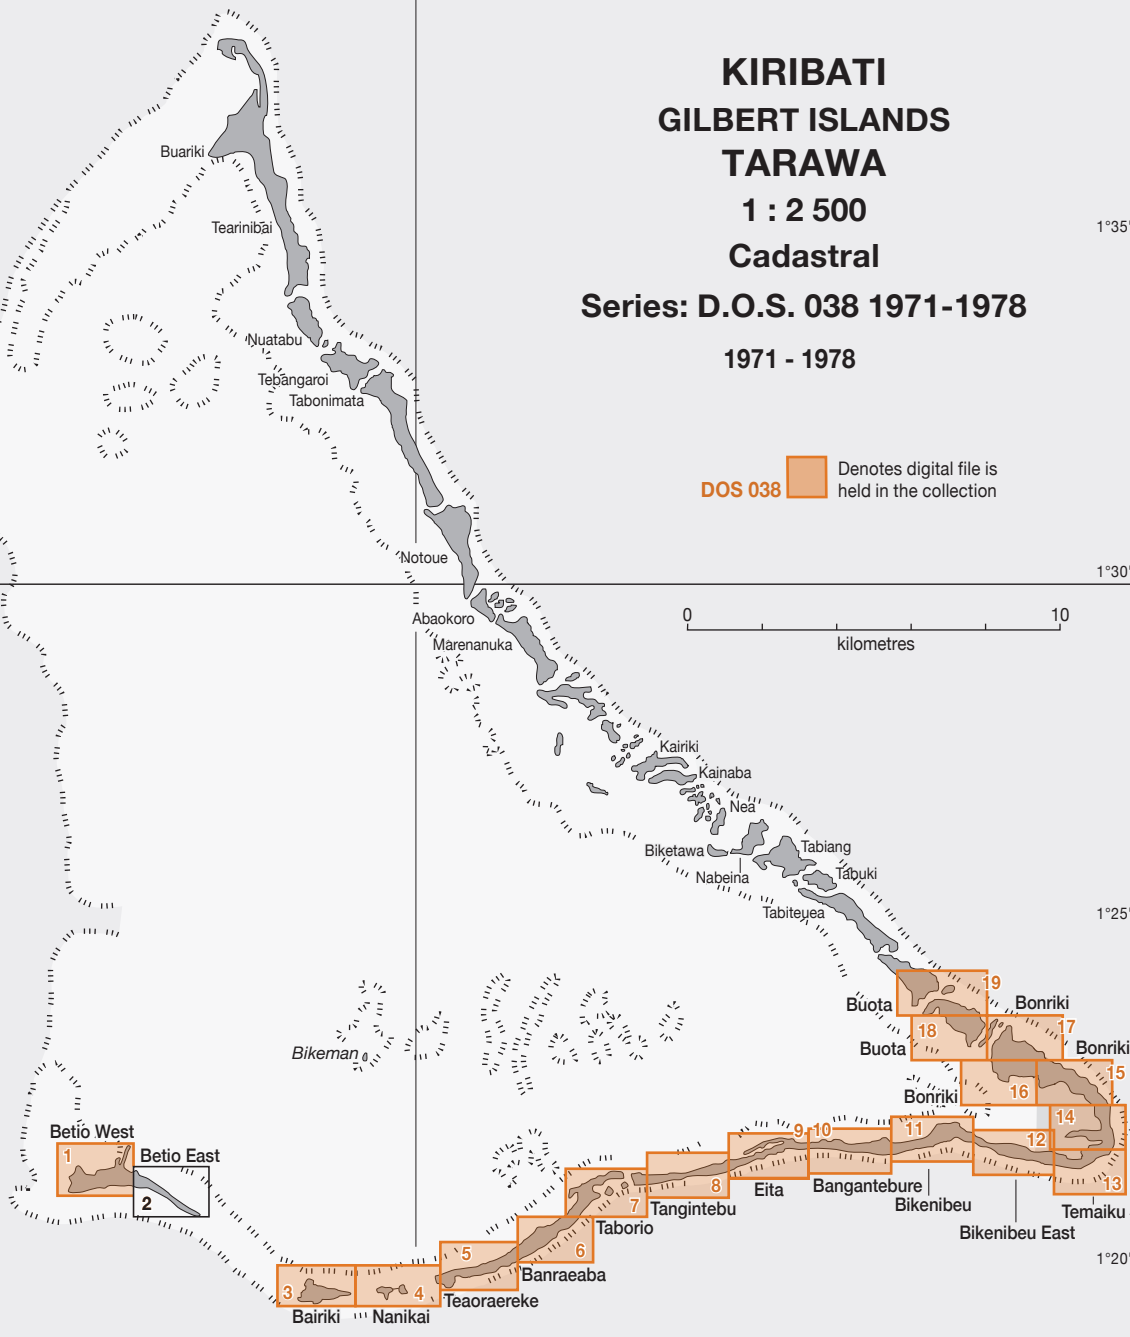

172°55'E

173°00'E

173°05'E

KIRIBATI
GILBERT ISLANDS
TARAWA
1 : 2 500
Cadastral
Series: D.O.S. 038 1971-1978
1971 - 1978

1°35'N

1°30'N

1°25'N

1°20'N

DOS 038  Denotes digital file is held in the collection

0 10
kilometres

Betio West
Betio East

1 2

3 4 5 6

Bairiki Nanikai Teoraereke Banraeaba

7 8 9 10 11 12 13 14 15 16 17 18

Taborio Tangintebu Eita Bangantebure Bikenibeu Temaiuku Taborio Tangintebu Bikenibeu East

9 18 17 16 15

Buota Bonriki Buota Bonriki Bonriki